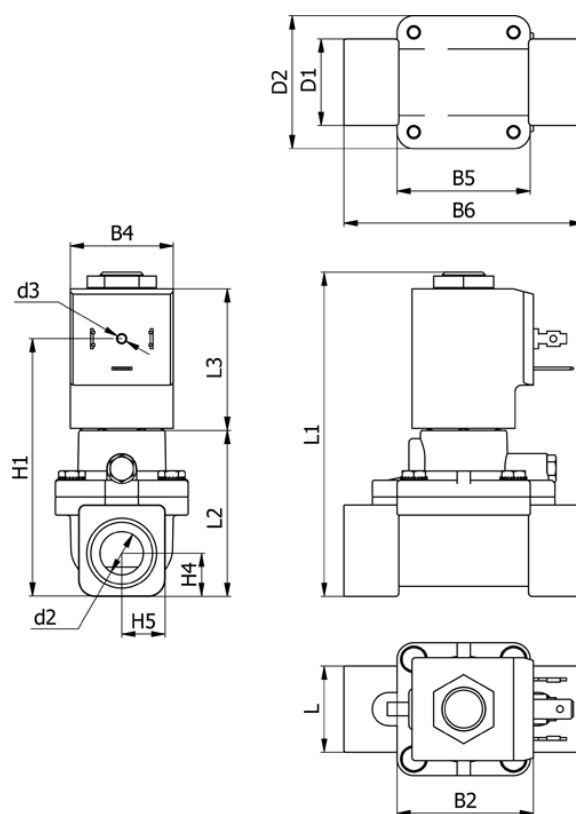

Varenummer: 588U2E113BB0611
 Beskrivelse: Magnetventil type U2E113.BB0.611 2/2 NC
 24 VAC 50HZ dyse 13,0 hus i Messing Portstr. G1/2"

Mål

B2 = 41	Flow = 35	Spænding = 24 VAC 50HZ
B4 = 31	H1 = 77.5	Ventilfunktion = 2/2 NC
B5 = 40	H4 = 13	
B6 = 72	H5 = 13	
D1 = 26	L1 = 97.6	
d2 = G1/2"	L2 = 50	
D2 = 40	L3 = 42.5	
d3 = M3x4	Lysning = 13.0	